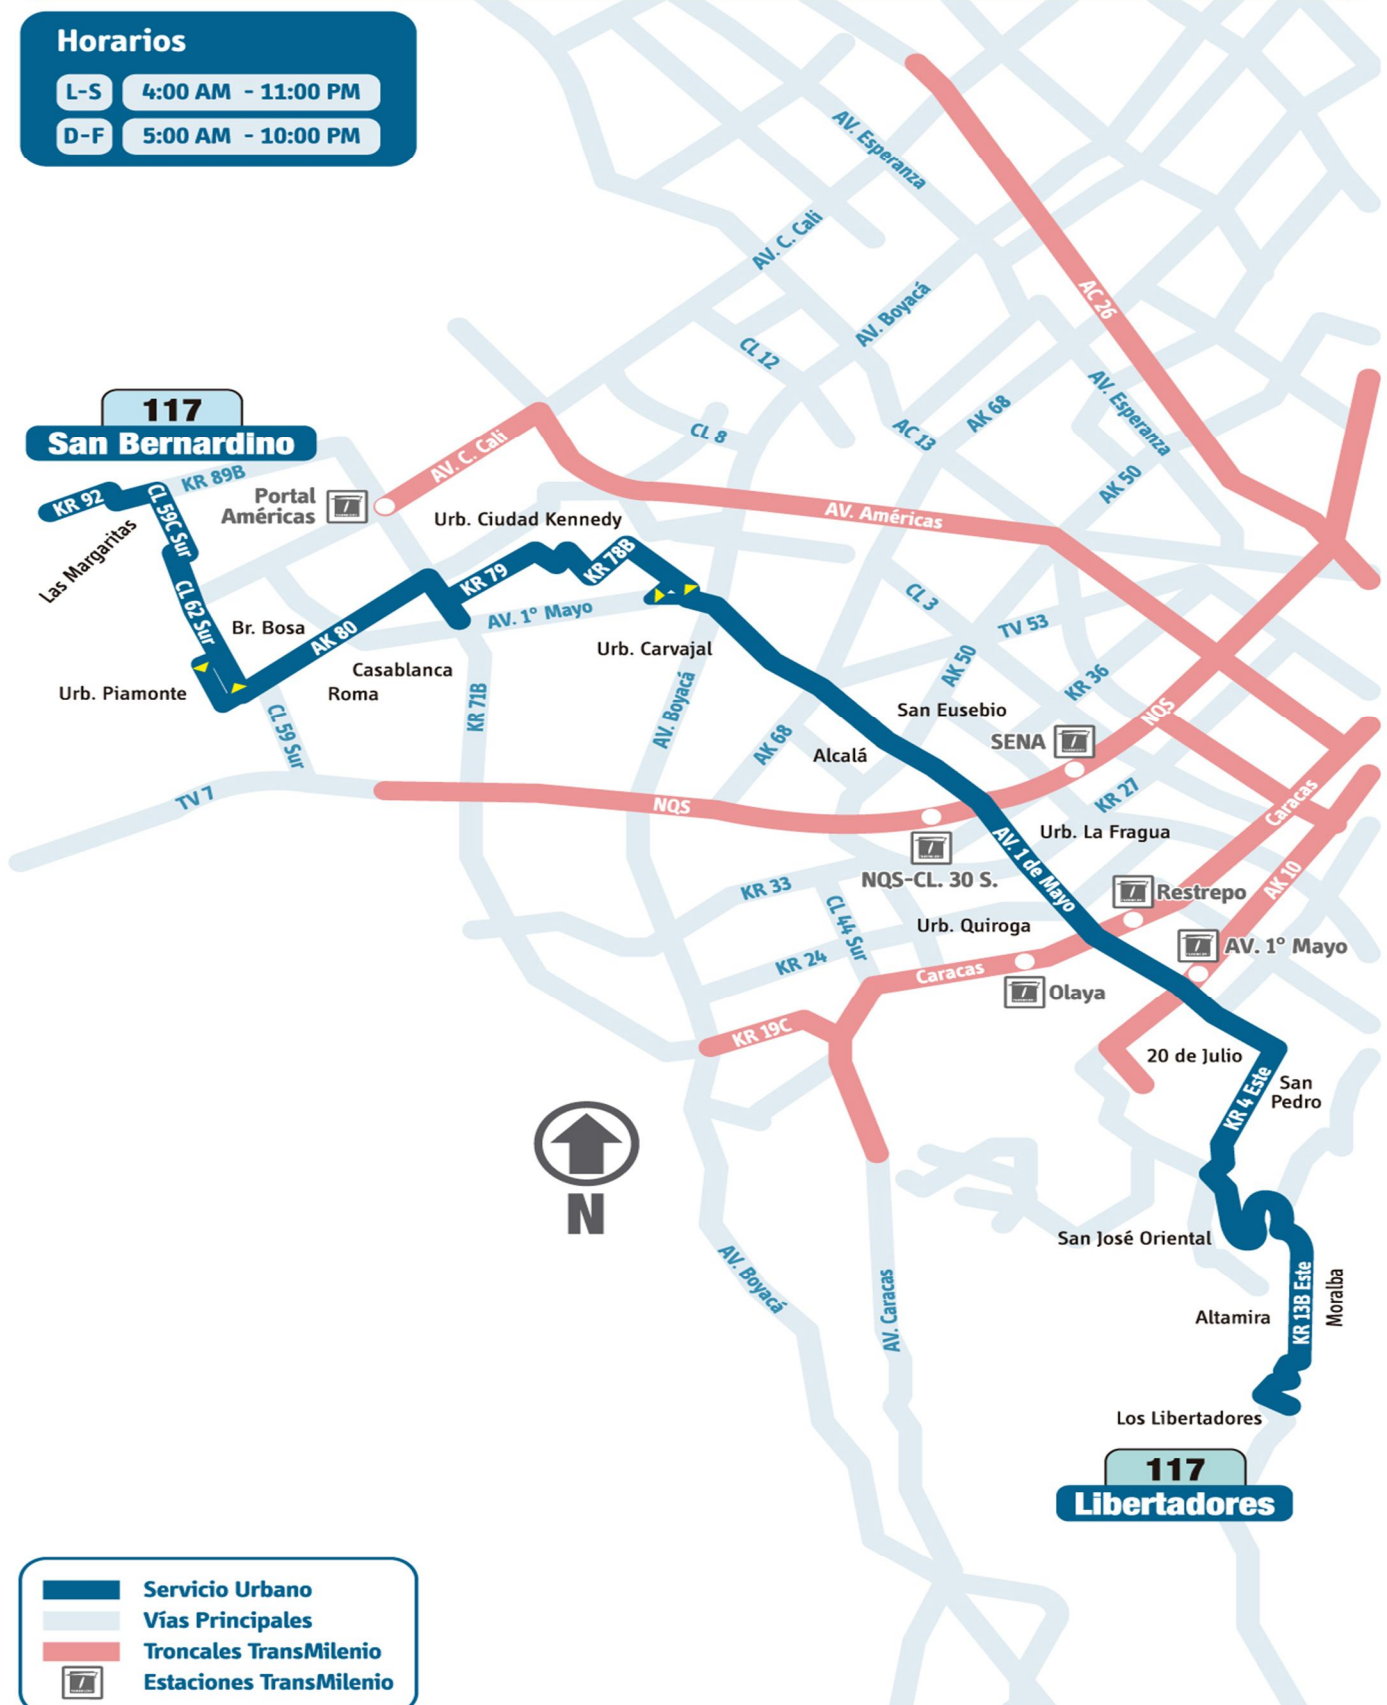

¡ATENCIÓN USUARIOS!

NUEVO SERVICIO URBANO

San Bernardino - Libertadores

117

La tabla de tu ruta 117 ahora se verá así ↓

Cuando el bus va hacia San Bernardino:

117 ①	
San Bernardino	
KR 14 E	Moralba
KR 4 E	San Blas
AV 1º/Mayo	Restrepo
	Provienda

117 ②	
Libertadores	
CL 59C S	Bosa La Libertad
CL 63 S	Bosa Centro
KR 80	Casablanca
KR 79	Ciudad Kennedy

En este mapa de ruta, puedes identificar el recorrido y tu lugar de destino.

Horarios

L-S 4:00 AM - 11:00 PM

D-F 5:00 AM - 10:00 PM

- Servicio Urbano
- Vías Principales
- Troncales TransMilenio
- Estaciones TransMilenio

Convenciones

- (CL) Calle
- (KR) Carrera
- (DG) Diagonal
- (AC) Avenida Calle
- (Auto) Autopista
- (AV) Avenida
- (Br) Barrio
- (TV) Transversal
- (AK) Avenida Carrera
- (NQS) Norte Quito Sur

Paraderos cuando el bus va hacia:

117	117
San Bernardino	San Bernardino
KR 34 E	CL 79 Ciudad Kennedy
KR 4 E	San Blas
AV. Vici	Restrepo
Proviñendo	CL 63 Bosa La Paz
	CL 95 Bosa La Libertad

San Bernardino